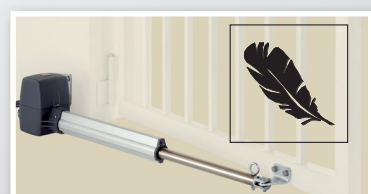

Плавные пуск и останов