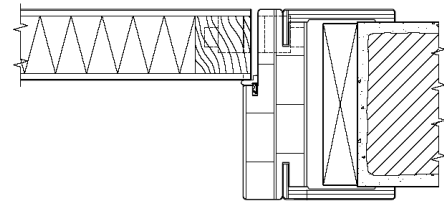

Коллекция FILO (фило)

Модель	Цвет	Размер полотна	
		60/70/80 x 210	90 x 210
* FILO mod.PM2 (глухая)	W	649	701
* FILO mod.PM3 (глухая)	W	629	681
* FILO mod.PM5 (глухая)	W	649	701
другие модели	W	696	748
* FILO VETRO (стекло Сатино белое)	W	831	883
* FILO VETRO (стекло Сатино бронза)	W	981	1033

Цена указана за комплект: полотно с отверстиями под петли, замок, ручку и ключевину, короб с запилами под 45°, с отверстиями под петли, с установленной ответной частью замка, уплотнитель, три комплекта петель (матовый хром). Петли не установлены.

- Стоимость двустворчатой двери равна цене двух одностворчатых дверей.
- Возможна корректировка двери до 2м.
- Изготовление двери высотой менее 2м – плюс 25% к стоимости блока.
- Для изготовления моделей Malaga, 51m, 53m, PM2, PM3, PM5 используется алюминиевый молдинг шириной 5 мм. Молдинг устанавливается с двух сторон полотна.

Другие варианты дверей данной коллекции

- Мансардные двери
- Фрамуги

ВЕНГЕ (WW)

Разрез короба с наличниками

Наличники WW

Наименование	Размер выс/шир/толщина	Цена за 1 шт.
	2200x70x8/22	19

Наличники 3м – по запросу.

Доборные панели WW

Наименование	Размер выс/шир/толщина	Цена за 1 шт.
	2200x85x12	30
	2126x140x12	35

Доборные панели 3м – по запросу.

Комплекующие WW

Наименование	Размер выс/шир	Цена за 1 шт.
Стойка без зарезов 	2170x118/102	68

С запилами под 45°, без зарезки под петли и ответную часть замка.

Фурнитура MEDIANA POLARIS

Замки и фурнитура	Цвет
	матовый хром
сантехнический L/O	20
кабинетный YALE (без стоимости цилиндра)	20