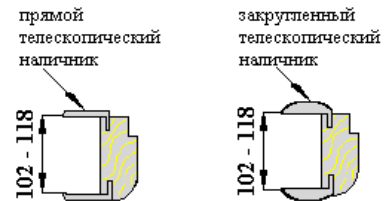

Коллекция АТРИ (атри)

ВЕНГЕ (WW)

Модель	Цвет	Размер полотна	
		60/70/80 x 210	90 x 210
* Valencia (валенсия) (глухая)	WW	590	642
* Malaga (малага) (глухая)	WW	512	564
* Cordoba PM2 (глухая)	WW	554	606
* Cordoba PM3 (глухая)	WW	533	585
* Cordoba PM5 (глухая)	WW	554	606
? другие модели	WW	590	642

Цена указана за комплект: полотно с отверстиями под замок, ручку и ключевину, короб с резками, уплотнитель, три комплекта петель (матовый хром).

- Стоимость двустворчатой двери равна цене двух одностворчатых дверей.
- Возможна корректировка двери до 2м или иной высоты.
- Для изготовления моделей Granada, Valencia, Malaga, Siviglia, Cordoba PM2, Cordoba PM3, Cordoba PM5 используется алюминиевый молдинг шириной 5 мм. Молдинг устанавливается с двух сторон полотна.

Другие варианты дверей данной коллекции

- Сдвижные двери
- Складные двери
- Мансардные двери
- Фрамуги

Разрез короба с наличниками

Наличники WW

Наименование	Размер выс/шир/толщина	Цена за 1 шт.
	2200x85x12	25
	2200x70x8/22	19
	2200x70x18/32	26
x 4 + x 1	комплект 5 шт.	123

Производитель рекомендует использовать комплект из полукруглого и плоского наличников.

Наличники 3м – по запросу.

Доборные панели WW

Наименование	Размер выс/шир/толщина	Цена за 1 шт.
	2200x85x12	30
	2126x140x12	35

Доборные панели 3м – по запросу.

Комплектующие WW

Наименование	Размер выс/шир	Цена за 1 шт.
Стойка без резцов 	2170x102	68

Без запила под 45°, без резки под ответную часть замка.