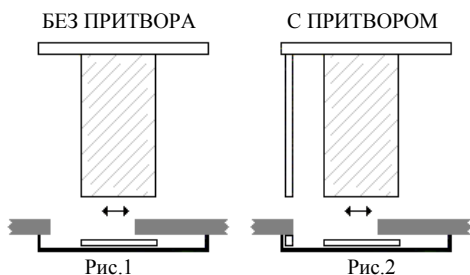

Сдвижные двери вдоль стены

Одностворчатая дверь (вдоль стены)

В комплект одностворчатой сдвижной двери (рис.1) входит:

- полотно без четверти с выборкой под нижний стопор (поводок).
- механизм для сдвижной двери с декоративным экраном

Стоимость комплекта (рис.1) + доплата (см.таблицу) к стоимости стандартного распашного комплекта (наличники и обрамление проема в комплект не включены).

Цвет	P	DD	Q	RS	WW
Доплата	137	101	126	126	126

Сдвижная дверь может комплектоваться притвором при необходимости установки замка (рис.2).

Стоимость комплекта (рис.2) + доплата (см.таблицу) к стоимости стандартного распашного комплекта (наличники и обрамление проема в комплект не включены).

Цвет	P	DD	Q	RS	WW
Доплата	259	219	249	249	249