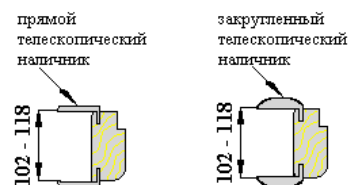

Разрез короба с наличниками

короб GARDENIA

Наличники

Наименование	Размер выс/шир/толщина	Цена за 1 шт.
	2200x85x12	20
	2200x65x10/24	16
	2200x70x18/32	21
	комплект 5 шт.	100

Производитель рекомендует использовать комплект из полукруглого и плоского наличников.

Доборные панели

Наименование	Размер выс/шир/толщина	Цена за 1 шт.
	2200x85x12	21
	2126x140x12	30

Комплектующие

Наименование	Размер выс/шир	Цена за 1 шт.
Стойка без зарезов 	2170x102	60

Без запила под 45°, без зарезки под ответную часть замка.