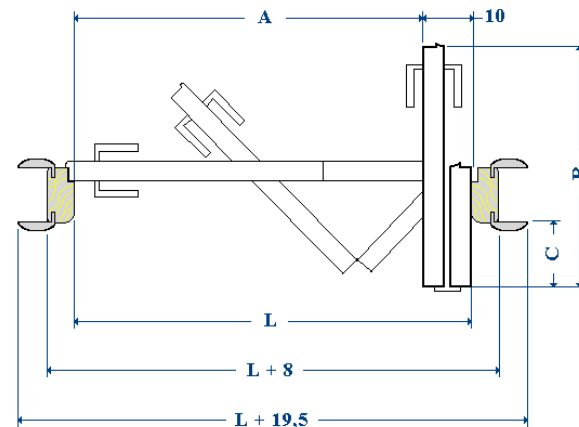

Складные двери

Складные ассиметричные двери. Поставляются в собранном виде.

Модель	Цвет	Размер полотна	
		60/70/80x210	90x210
Biade P (глухая)	P	892	944
	DD Lisbona	965	1015
	Q	876	928
	RS	1004	1056
	WW	1004	1056
Biade SV (под стекло)	P	954	1006
	Q	-	-
	DD Lisbona	-	-
	RS	1066	1118
	WW	1066	1118
Biade SV4 (под стекло)	P	975	1027
	Q	-	-
	DD Lisbona	-	-
	RS	1087	1139
	WW	1087	1139
Biade Malaga (малага) (глухая)	P	-	-
	Q	923	975
	DD Lisbona	1010	1060
	RS	1051	1103
Другие модели	P	ПО ЗАПРОСУ	
	DD Lisbona		
	Q		
	RS		
	WW		

	L x H	A	B	C
Одностворчатая дверь	*60 x 210	50	40	10
	*70 x 210	60	47	13
	*80 x 210	70	54	17
	*90 x 210	80	60	20
Двустворчатая дверь	*123 x 210	103	41	10
	*143 x 210	123	48	13
	*163 x 210	143	55	17

По запросу возможны другие размеры.

Двери поставляются в собранном виде. Цена не включает наличник, замок, ручку, стекло.

Для установки складных дверей требуется дополнительный наличник. Стоимость такого наличника – 21 Евро. Не зависит от размера и отделки.