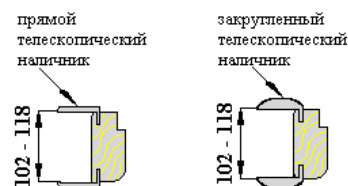

Разрез короба с наличниками

короб GARDENIA

Наличники

Наименование	Размер выс/шир/толщина	Цена за 1 шт.
	2200x85x12	20
	2200x65x10/24	16
	2200x70x18/32	21
x 4 + x 1	комплект 5 шт.	100

Производитель рекомендует использовать комплект из полукруглого и плоского наличников.

Доборные панели

Наименование	Размер выс/шир/толщина	Цена за 1 шт.
	2200x85x12	21
	2126x140x12	30

Комплекующие

Наименование	Размер выс/шир	Цена за 1 шт.
Стойка без зарезов	2170x102	60

Без запила под 45°, без резки под ответную часть замка.