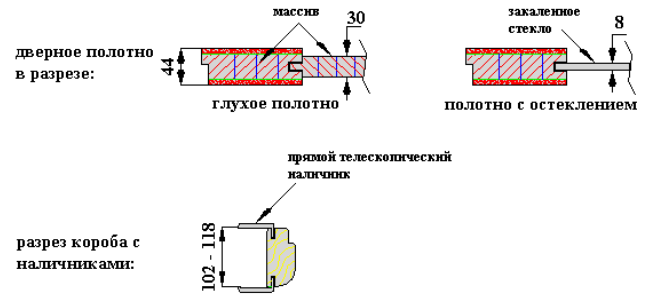

Коллекция SIPARIO (сипарио)

Базовая модель данной серии - это дверь с **закаленным стеклом 8мм**. Возникшая потребность в глухих дверях компенсирована заменой стекла на панель из **массива** дерева с горизонтальным шпоном. Для отделки используется шпон **танганики**, специально тонированный под **черешню** (TANGANIKА PAINTED CHERRY). Горизонтальный декоративный молдинг на модели PM5 придает дополнительный шарм.

Распашные двери

Модель	Арт.	Размер полотна	
		60/70/80x210	
стекло 8мм прозрачное или белое матовое	SS2	660	
цветное стекло 8мм	SC2	780	
глухая массив	P1	570	
глухая массив с AL молдингом	PM5	590	

Цена указана за комплект: полотно, короб, уплотнитель, три петли.
Стоимость двустворчатой двери равна цене двух одностворчатых дверей.
Возможно изготовление полотна любого другого меньшего размера.

Комплектующие для коллекции SIPARIO

Наличник	Размер Выс/шир/толщина	Цена за шт.
	2200x70x24	12

Разрез полотна и короба с наличниками

Фурнитура MEDIANA EVOLUTION

Замки и фурнитура	Цвет		
	бронза	латунь	матовый хром
комнатный PAT	6	6	10
сантехнический L/O	12	12	15
кабинетный YALE (без стоимости цилиндра)	12	12	15
ответная часть	2	2	2
шпингалет	3		5