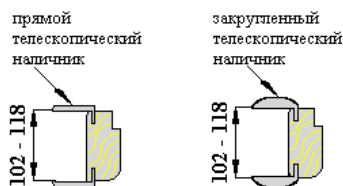

Разрез короба с наличниками

короб GARDENIA

ТЁМНЫЙ ОРЕХ

Сдвижные полотна

Модель	Арт.	Размер полотна	
		60/70/80x210	90x210
глухая с двумя филенками	110 C	474	510
английская решетка под стекло	110 I	468	500 на заказ
под стекло	125 F	427	458 на заказ

Цена указана за полотно без четверти с выборкой паза под флажок без отверстий под замок и ручку.

Наличники

Наименование	Размер выс/шир/толщина	Цена за 1 шт.
	2200x85x12	20
	2200x65x10/24	16
	2200x70x18/32	21

Производитель рекомендует использовать комплект из полукруглого и плоского наличников.

Доборные панели

Наименование	Размер выс/шир/толщина	Цена за 1 шт.
	2200x85x12	21
	2126x140x12	30

механизм с декоративным экраном для сдвижной двери	156
притвор для сдвижной двери	123

Фурнитура MEDIANA EVOLUTION

Замки и фурнитура	Цвет		
	бронза	латунь	матовый хром
комнатный PAT	6	6	10
сантехнический L/O	12	12	15
кабинетный YALE (без стоимости цилиндра)	12	12	15
ответная часть	2	2	2
шпингалет	3		5