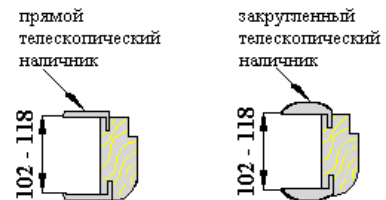

Коллекция АТРИ (атри)

Модель	Цвет	Размер полотна	
		60/70/80 x 210	90 x 210
* Valencia (валенсия) (глухая)	RS	590	642
* Malaga (малага) (глухая)	RS	512	564
* Cordoba PM2 (глухая)	RS	554	606
* Cordoba PM3 (глухая)	RS	533	585
* Cordoba PM5 (глухая)	RS	554	606
	RS	590	642
другие модели			

Цена указана за комплект: полотно с отверстиями под замок, ручку и ключевину, короб с зарезками, уплотнитель, три комплекта петель (латунь).

- Стоимость двустворчатой двери равна цене двух одностворчатых дверей.
- Возможна корректировка двери до 2м или иной высоты.
- Для изготовления моделей Granada, Valencia, Malaga, Siviglia, Cordoba PM2, Cordoba PM3, Cordoba PM5 используется алюминиевый молдинг шириной 5 мм. Молдинг устанавливается с двух сторон полотна.

БЕЛЁНЫЙ ДУБ (rovere sbiancato RS)

Другие варианты дверей данной коллекции

- Сдвижные двери
- Складные двери
- Мансардные двери
- Фрамуги

Разрез короба с наличниками

Наличники

Наименование	Размер выс/шир/толщина	Цена за 1 шт.
	2200x85x12	25
	2200x70x8/22	19
	2200x70x18/32	26
x 4 + x 1	комплект 5 шт.	123

Производитель рекомендует использовать комплект из полукруглого и плоского наличников.

Наличники 3м – по запросу.

Доборные панели

Наименование	Размер выс/шир/толщина	Цена за 1 шт.
	2200x85x12	30
	2126x140x12	35

Доборные панели 3м – по запросу.

Комплекующие

Наименование	Размер выс/шир	Цена за 1 шт.
Стойка без зарезов 	2170x102	68

Без запила под 45°, без зарезки под ответную часть замка.