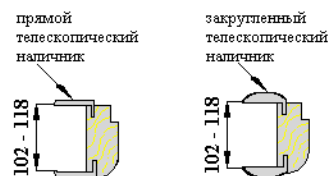

Разрез короба с наличниками

Наличники DD

Наименование	Размер выс/шир/толщина	Цена за 1 шт.
	2200x85x12	24
	2200x70x8/22	18
	2200x70x18/32	25
x 4 + x 1	комплект 5 шт.	118

Производитель рекомендует использовать комплект из полукруглого и плоского наличников.

Доборные панели DD

Наименование	Размер выс/шир/толщина	Цена за 1 шт.
	2200x85x12	25
	2126x140x12	30

Комплекующие DD

Наименование	Размер выс/шир	Цена за 1 шт.
Стойка без зарезов	2170x102	69

Без запила под 45°, без зарезки под ответную часть замка.