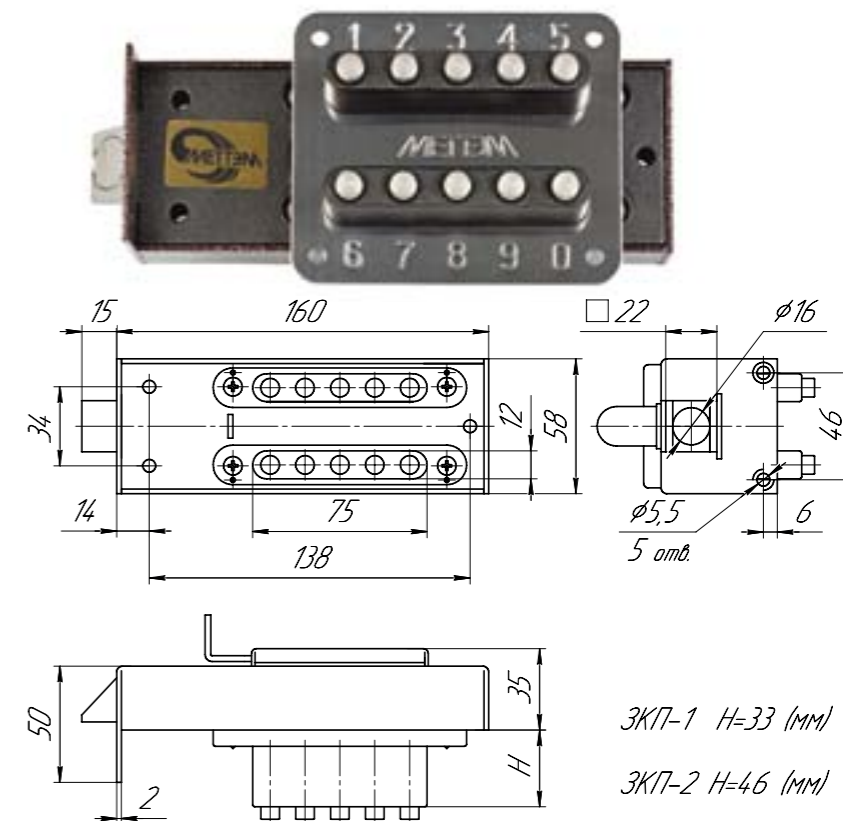

# МЕТТЭМ® ЗАЩЁЛКИ

- ▲ Защёлки МЕТТЭМ® характеризуются повышенной прочностью.
- ▲ Защёлки МЕТТЭМ® изготовлены из высококачественной стали, что обеспечивает их надежность и долгий срок службы.
- ▲ Защёлки МЕТТЭМ® - хорошее решение для дверей хозяйственных помещений (двери подвалов и подсобок, меж-этажные двери и др.).
- ▲ Кодовые защёлки МЕТТЭМ® могут применяться для запираения как подъездных дверей, так и дачных калиток.
- ▲ Количество возможных кодов в кодовых защёлках МЕТТЭМ® - более 1000.
- ▲ Кодовые защёлки МЕТТЭМ® удобны тем, что не требуют применения ключа.

**ЗКП-1  
ЗКП-2**

*ЗКП-1 H=33 (мм)*

*ЗКП-2 H=46 (мм)*

Модель	Для дверей толщиной	Кол-во перекодируемых кнопок	Кол-во в упаковке	Масса брутто упаковки	Масса брутто 1 шт.	Комплектация
ЗКП-1	24-35 мм	10	10 шт.	12,85 кг	1,26 кг	замок , комплект накладок, запорная планка, паспорт, упаковка
ЗКП-2	36-45 мм			14,25 кг	1,4 кг	
ЗЩ1-3	-	-	40 шт.	12,35 кг	0,3 кг	защёлка, запорная планка, паспорт, упаковка